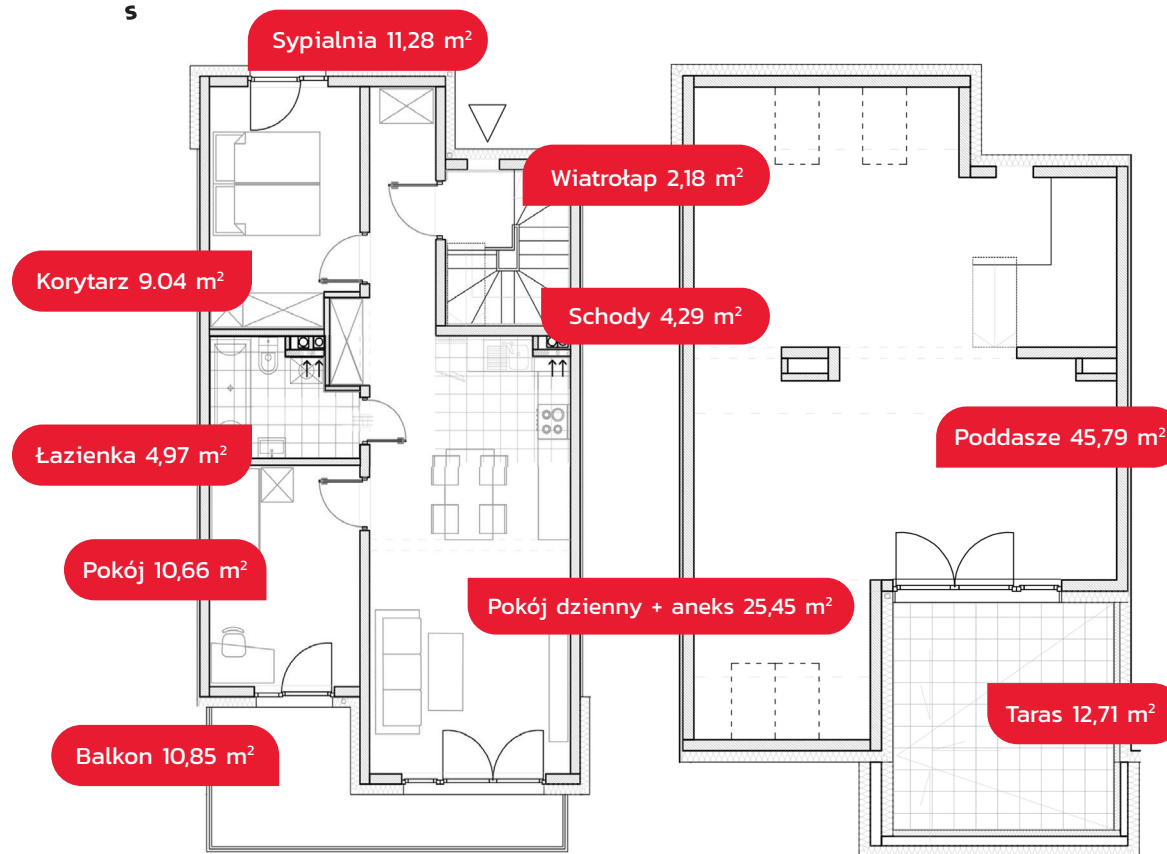

Przedstawiona treść nie stanowi ostatecznej oferty handlowej.

Schody nie są wliczane do powierzchni użytkowej lokalu.

69,60 m²

SZEREGÓWKA

S7M2

PO ADAPTACJI PODDASZA NIEUŻYTKOWEGO METRAŻ LOKALU WYNIESIE

115,39 m²

+ Miejsce postojowe

(rzut piętra)

(rzut poddasza)