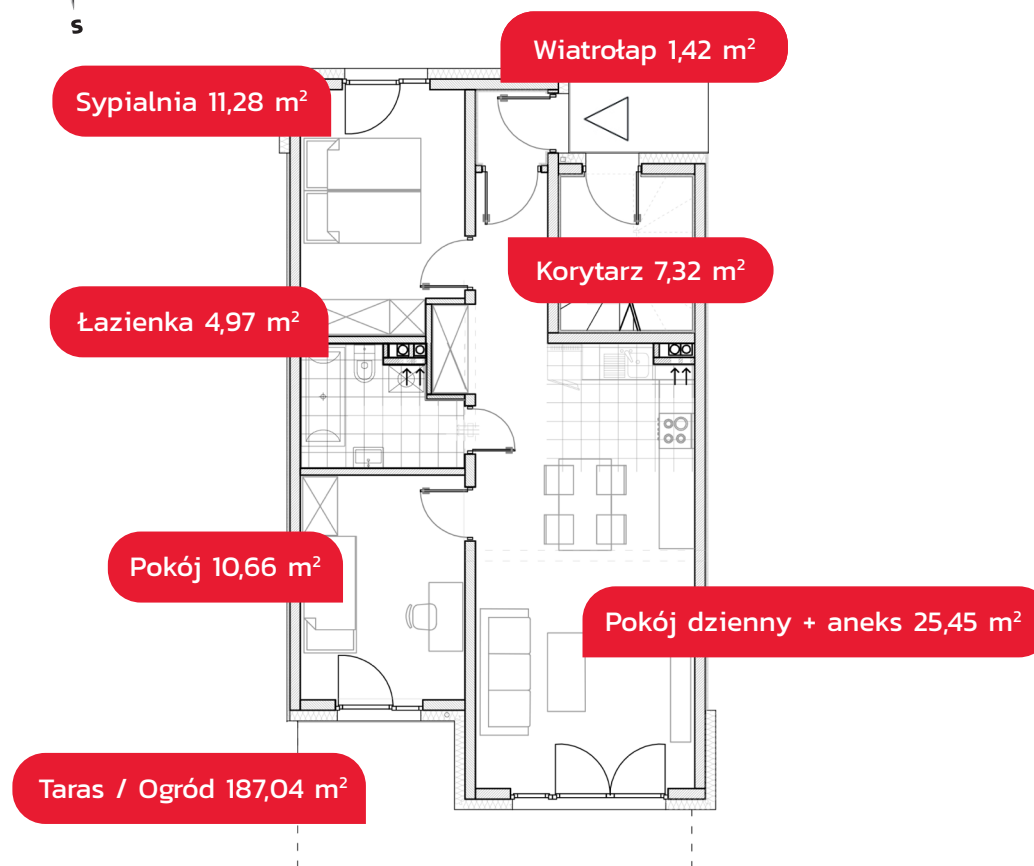

Przedstawiona treść nie stanowi ostatecznej oferty handlowej.

SZEREGÓWKA

S7M1

61,10 m²

+ Miejsce postojowe

(rzut lokalu)