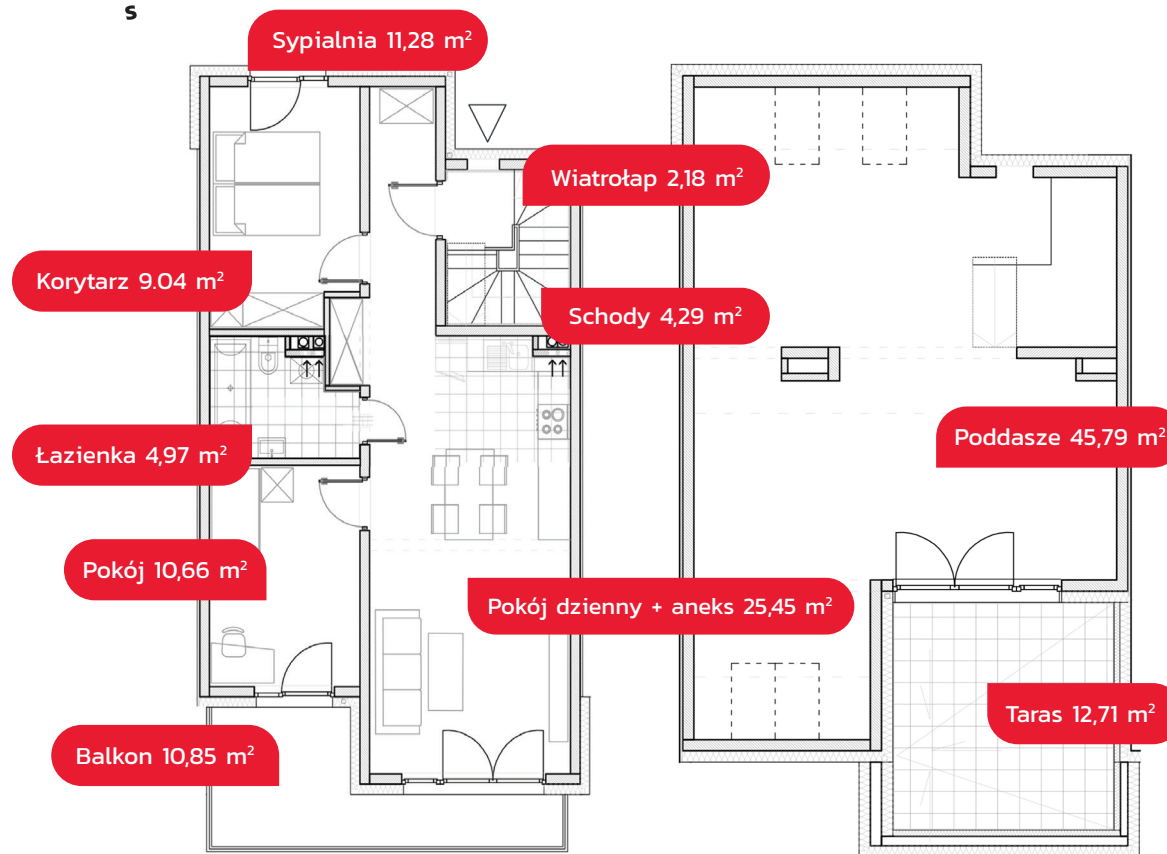

Przedstawiona treść nie stanowi ostatecznej oferty handlowej.

Schody nie są wliczane do powierzchni użytkowej lokalu.

69,60 m²

SZEREGÓWKA

S5M2

PO ADAPTACJI PODDASZA NIEUŻYTKOWEGO METRAŻ LOKALU WYNIESIE

115,39 m²

+ Miejsce postojowe

(rzut piętra)

(rzut poddasza)