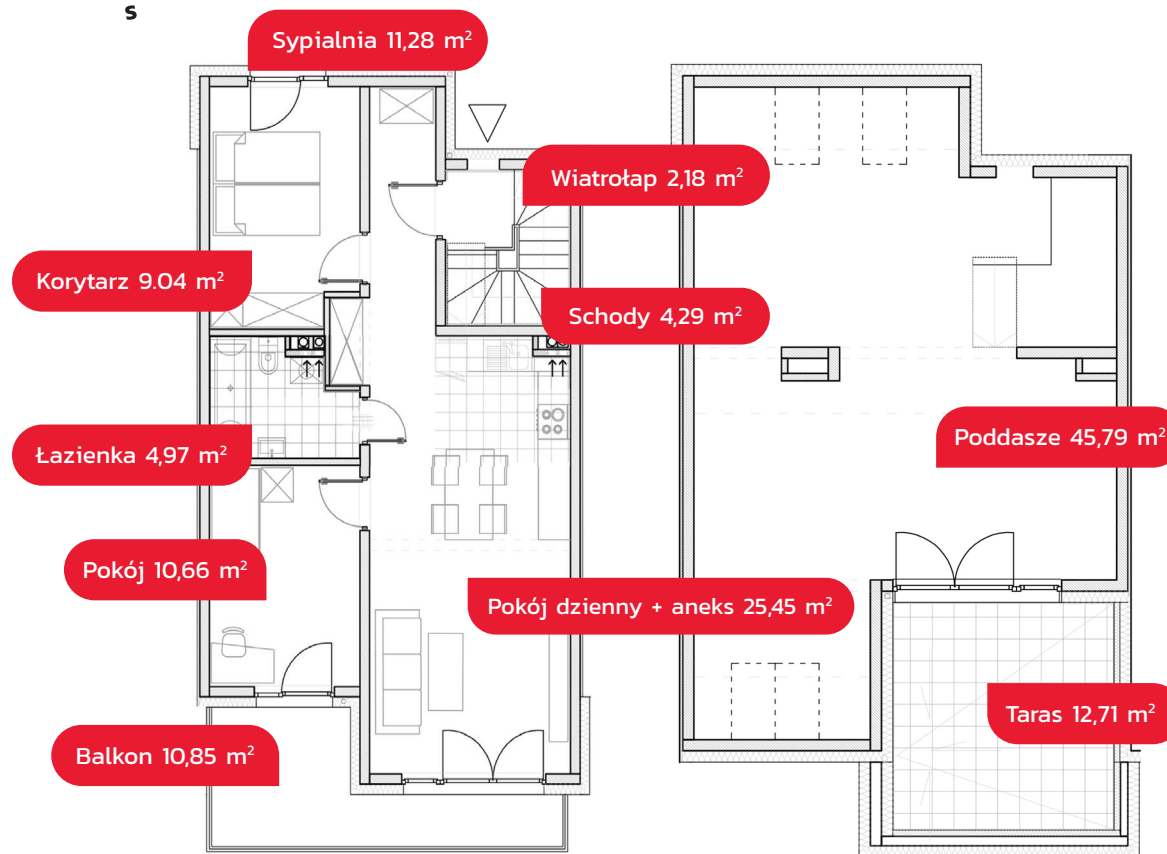

Schody nie są wliczane do powierzchni użytkowej lokalu.

69,60 m<sup>2</sup>

SZEREGÓWKA

S3M2

PO ADAPTACJI PODDASZA NIEUŻYTKOWEGO METRAŻ LOKALU WYNIESIE

**115,39 m<sup>2</sup>**

+ Miejsce postojowe

(rzut piętra)

(rzut poddasza)