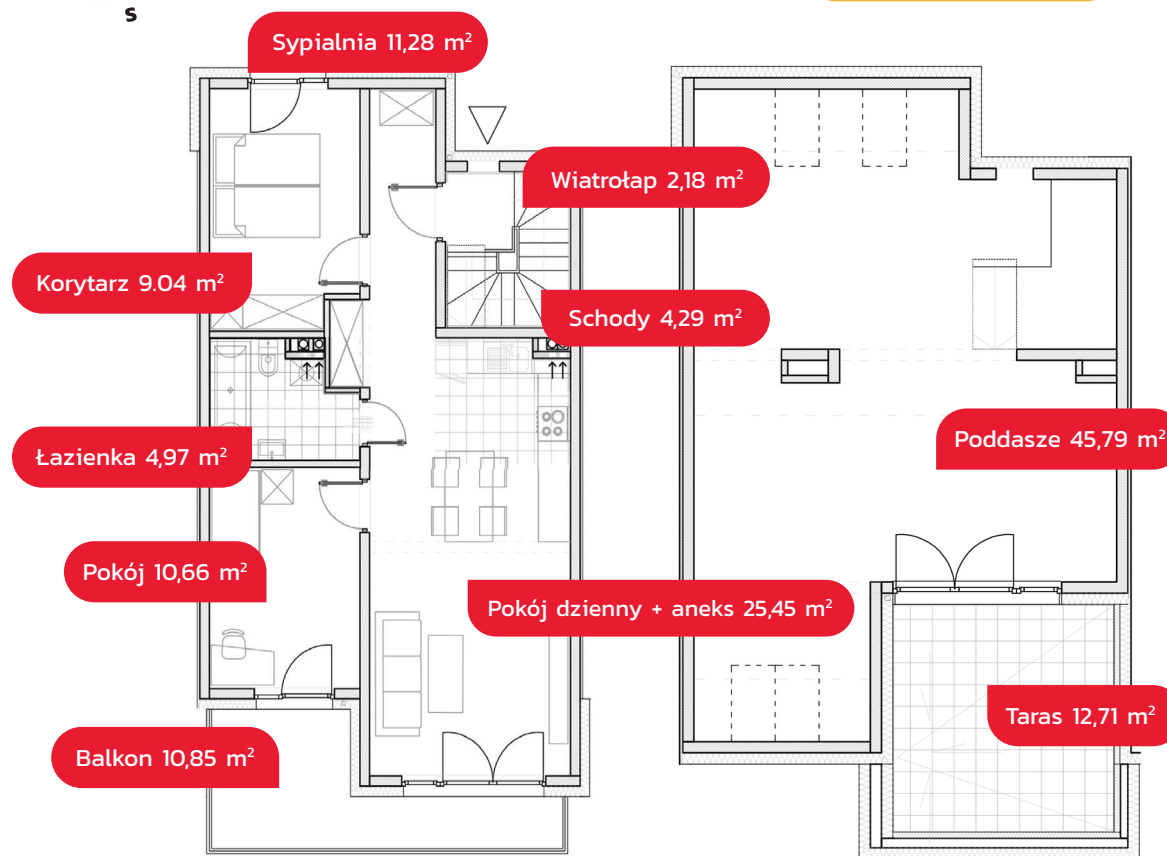

Schody nie są wliczane do powierzchni użytkowej lokalu.

69,60 m<sup>2</sup>

SZEREGÓWKA

S1M2

PO ADAPTACJI PODDASZA NIEUŻYTKOWEGO METRAŻ LOKALU WYNIESIE

**115,39 m<sup>2</sup>**

+ Miejsce postojowe

(rzut piętra)

(rzut poddasza)