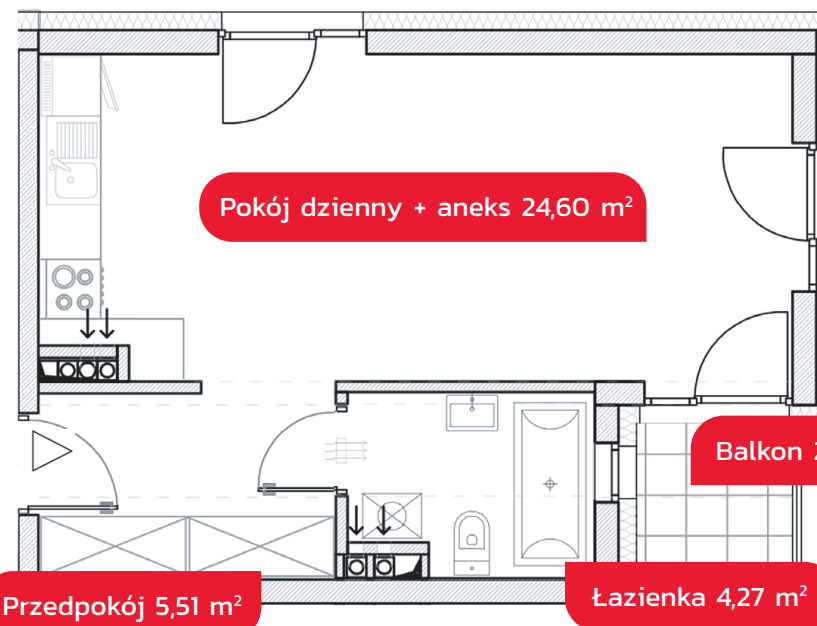

e-mail: kierownik@as-hajto.pl

(rzut piętra)

II PIĘRO

D2P3M3

34,38 m²

(rzut lokalu)

Wszystkie wymiary podawane są w świetle ścian bez tynku. Przedstawiona treść nie stanowi ostatecznej oferty handlowej.