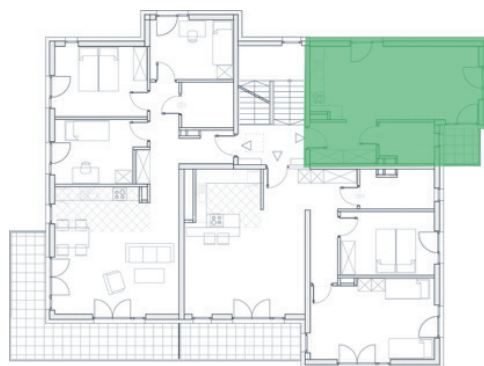

e-mail: kierownik@as-hajto.pl

(rzut piętra)

II PIĘRO

D2P3M3

34,38 m²

(rzut lokalu)

Wszystkie wymiary podawane są w świetle ścian bez tynku. Przedstawiona treść nie stanowi ostatecznej oferty handlowej.