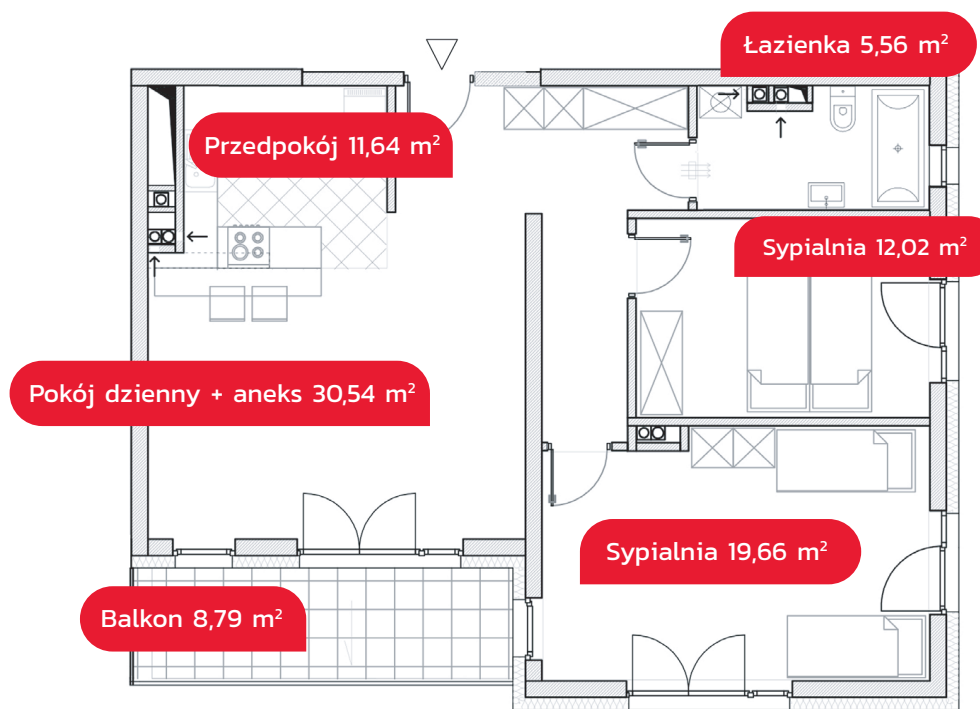

e-mail: kierownik@as-hajto.pl

(rzut piętra)

II PIĘRO

D2P3M2

79,42 m²

(rzut lokalu)

Wszystkie wymiary podawane są w świetle ścian bez tynku. Przedstawiona treść nie stanowi ostatecznej oferty handlowej.