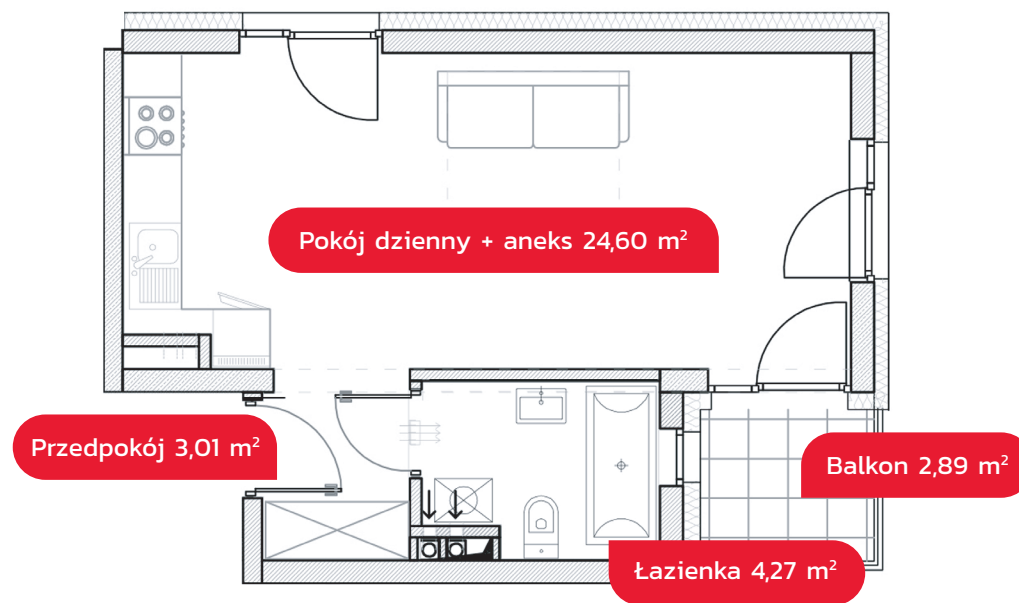

e-mail: kierownik@as-hajto.pl

(rzut piętra)

I PIĘRO

D2P2M4

31,88 m²

(rzut lokalu)

Wszystkie wymiary podawane są w świetle ścian bez tynku. Przedstawiona treść nie stanowi ostatecznej oferty handlowej.