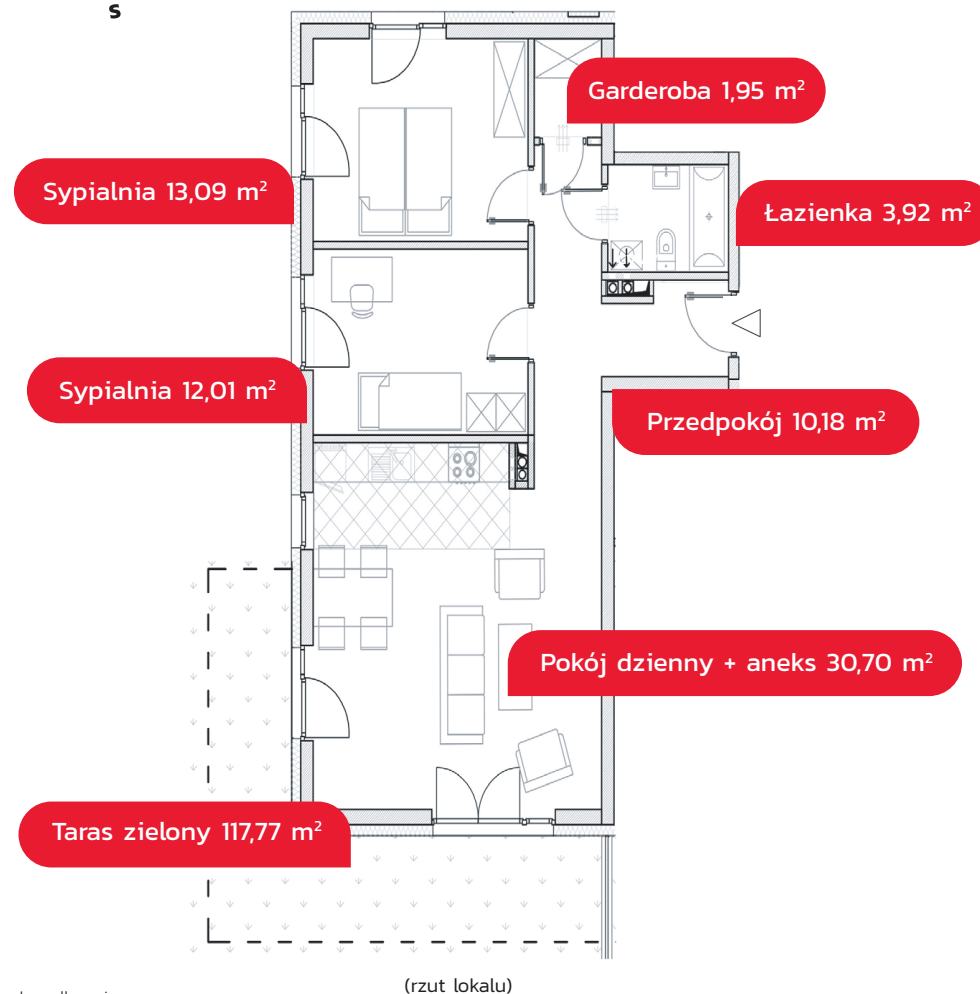

e-mail: kierownik@as-hajto.pl

(rzut piętra)

PARTER

D2P1M1

71,85 m²

Wszystkie wymiary podawane są w świetle ścian bez tynku. Przedstawiona treść nie stanowi ostatecznej oferty handlowej.