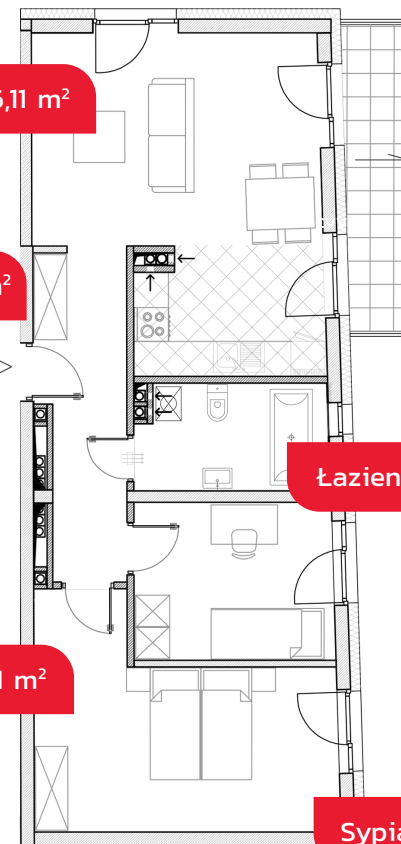

D1P3M3

68,41 m<sup>2</sup>

Pokój dzienny + aneks 26,11 m<sup>2</sup>

Przedpokój 8,47 m<sup>2</sup>

Łazienka 6,18 m<sup>2</sup>

Sypialnia 17,91 m<sup>2</sup>

Sypialnia 9,74 m<sup>2</sup>

(rzut lokalu)

Wszystkie wymiary podawane są w świetle ścian bez tynku. Przedstawiona treść nie stanowi ostatecznej oferty handlowej.