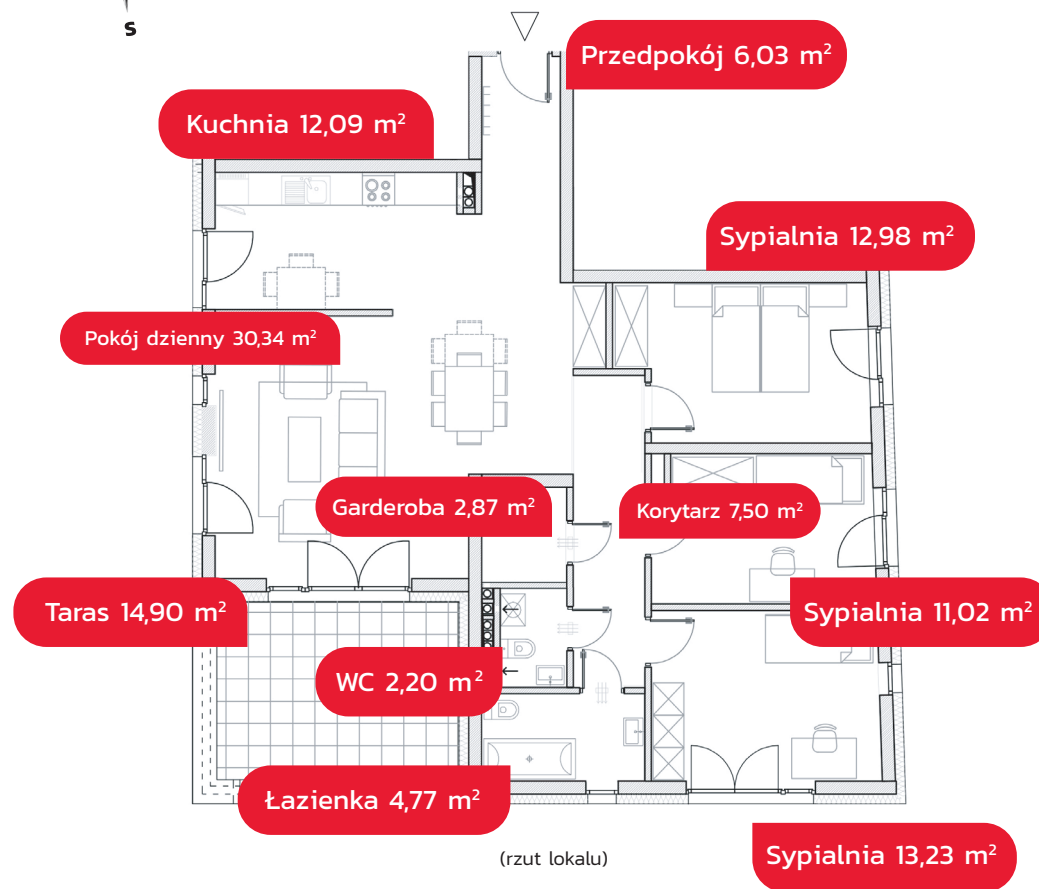

e-mail: kierownik@as-hajto.pl

(rzut piętra)

II PIĘRO

D1P3M2

102,86 m²

Wszystkie wymiary podawane są w świetle ścian bez tynku. Przedstawiona treść nie stanowi ostatecznej oferty handlowej.