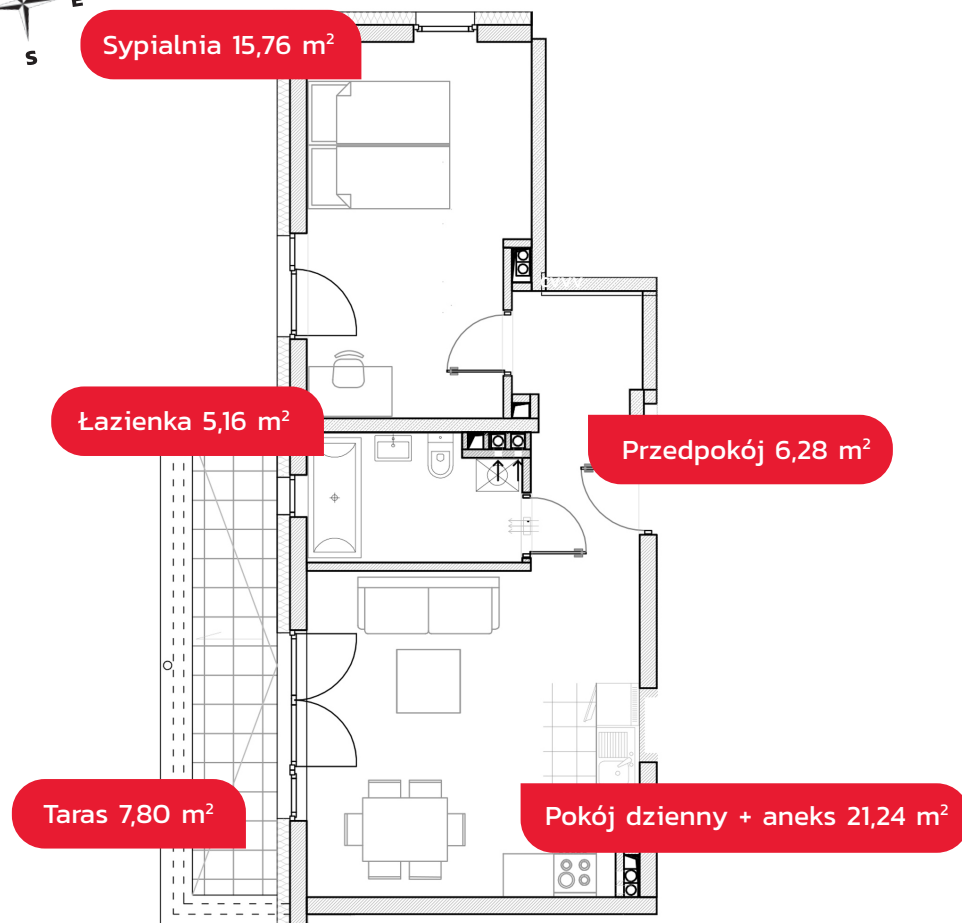

e-mail: kierownik@as-hajto.pl

(rzut piętra)

II PIĘRO **DIP3M1**
48,44 m²

(rzut lokalu)

Wszystkie wymiary podawane są w świetle ścian bez tynku. Przedstawiona treść nie stanowi ostatecznej oferty handlowej.