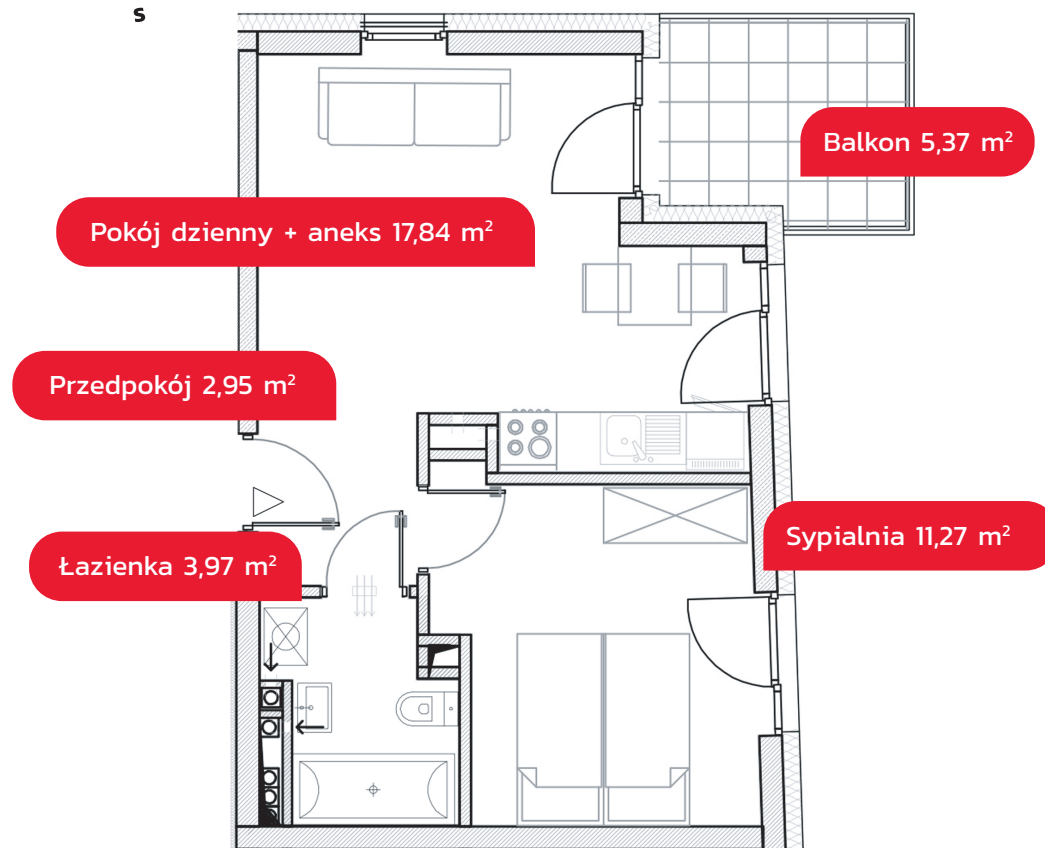

e-mail: kierownik@as-hajto.pl

(rzut piętra)

I PIĘRO **D1P2M4**
36,03 m²

(rzut lokalu)

Wszystkie wymiary podawane są w świetle ścian bez tynku. Przedstawiona treść nie stanowi ostatecznej oferty handlowej.