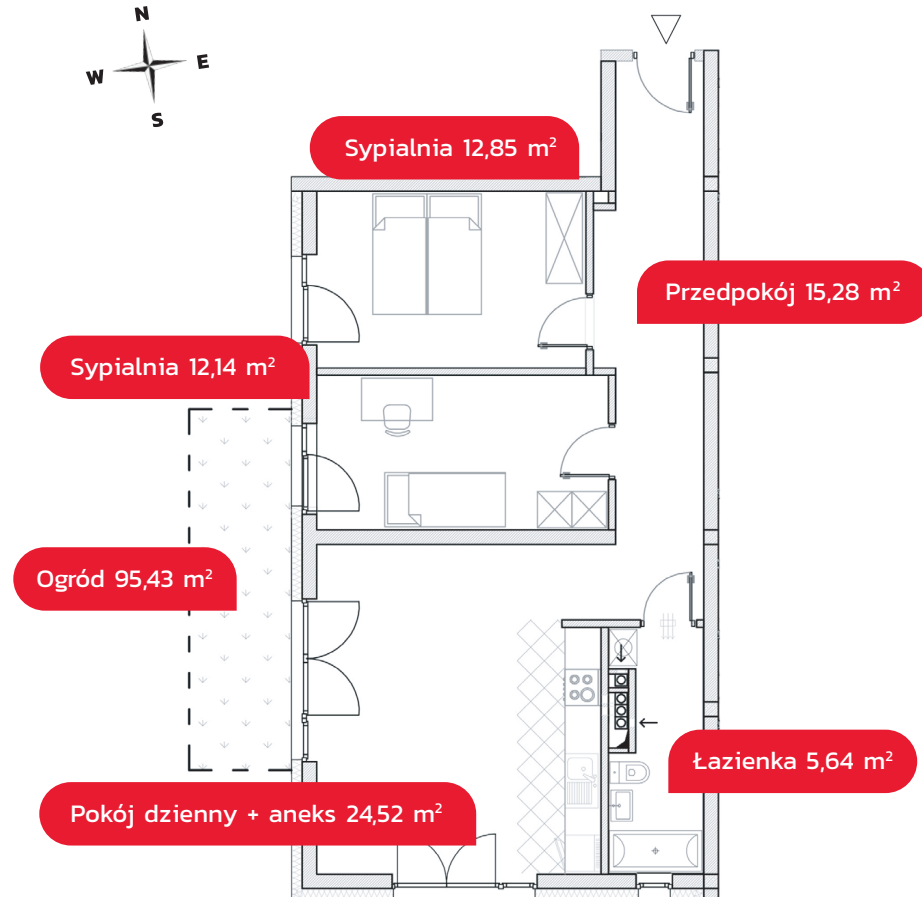

(rzut piętra)

PARTER

D1P1M2

70,43 m²

(rzut lokalu)

Wszystkie wymiary podawane są w świetle ścian bez tynku. Przedstawiona treść nie stanowi ostatecznej oferty handlowej.