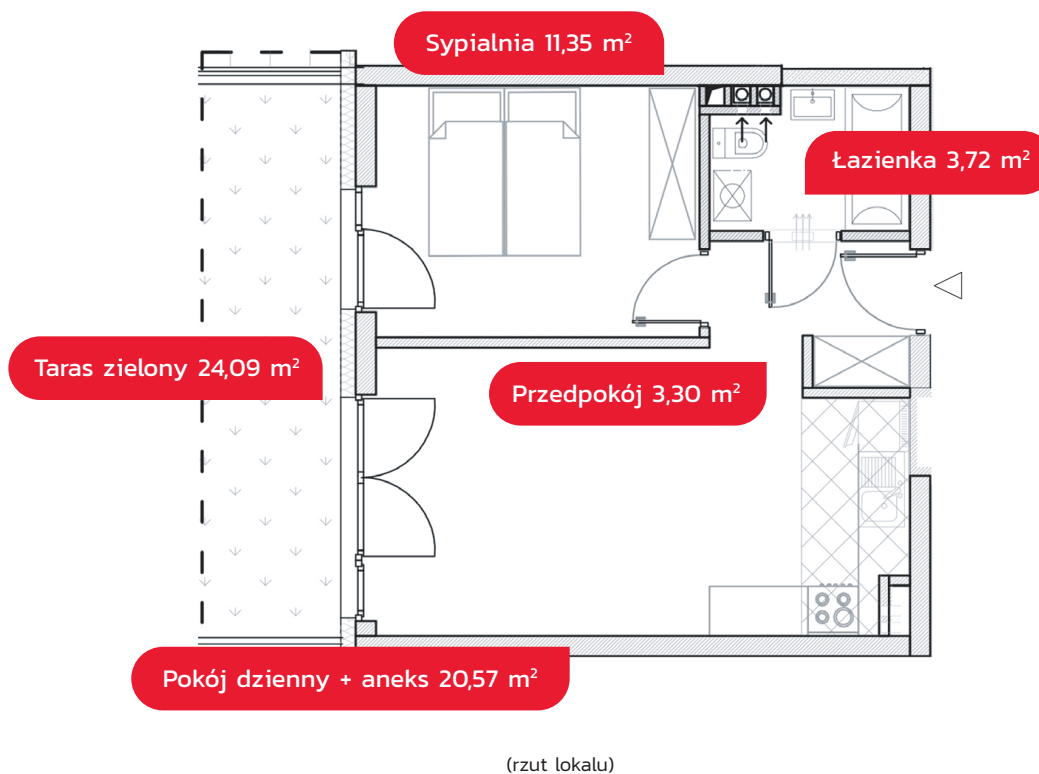

e-mail: kierownik@as-hajto.pl

(rzut piętra)

PARTER

D1P1M1

38,94 m²

Wszystkie wymiary podawane są w świetle ścian bez tynku. Przedstawiona treść nie stanowi ostatecznej oferty handlowej.