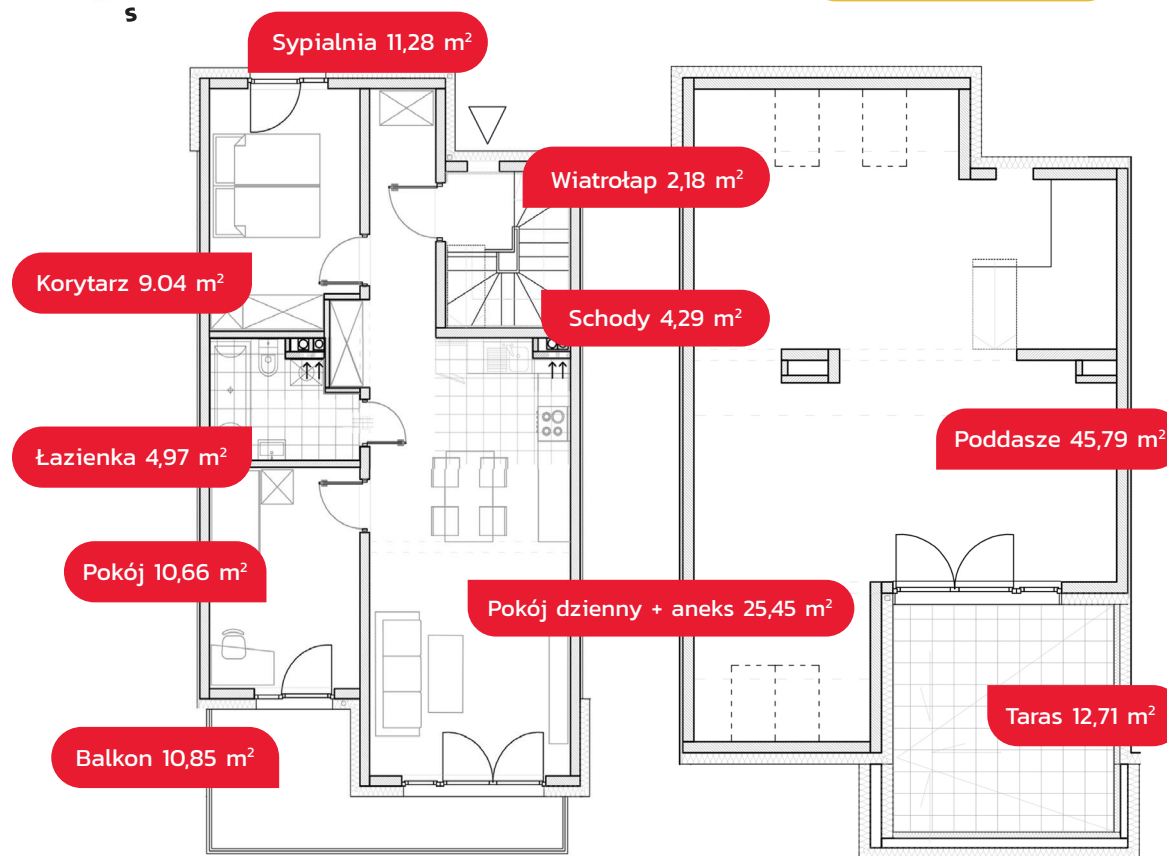

Schody nie są wliczane do powierzchni użytkowej lokalu.

69,60 m<sup>2</sup>

SZEREGÓWKA

S6M2

PO ADAPTACJI PODDASZA NIEUŻYTKOWEGO METRAŻ LOKALU WYNIESIE

**115,39 m<sup>2</sup>**

+ Miejsce postojowe

(rzut piętra)

(rzut poddasza)